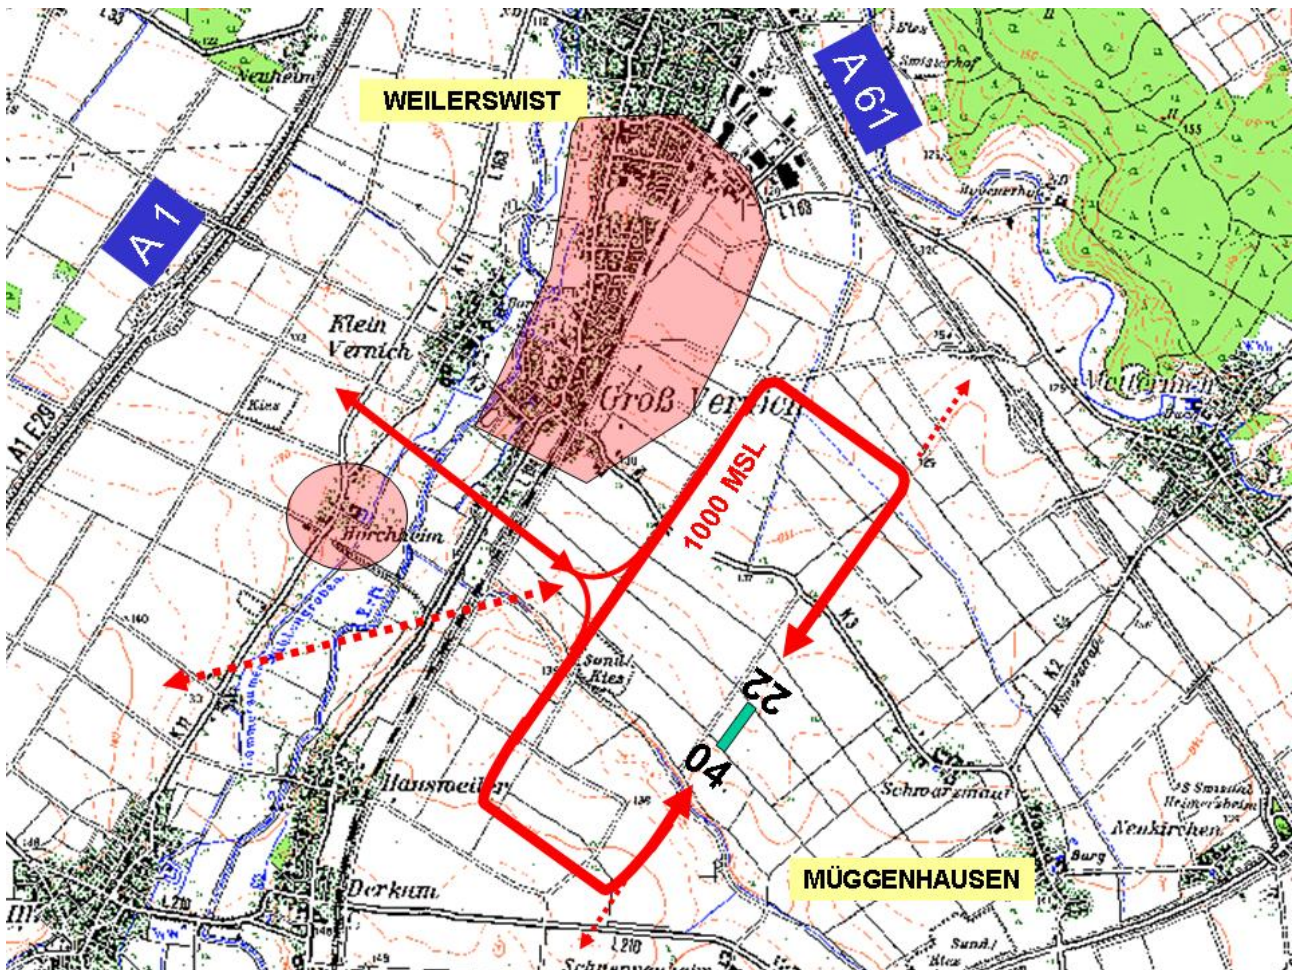

Anflugkarte Weilerswist 2012

Betriebszeiten:

Samstage, Sonntage und Feiertage vom **10. März** bis **18. November**
jeweils von 08:00 bis SS+30 Ortszeit,
zu anderen Zeiten PPR

Koordinaten: **50°43'09" N, 06°50'59" E**
Funkstelle: **Weilerswist-INFO**
Frequenz: **120,075 MHz**
Telefon: **0172 2035085**
Bahnlänge: **500m, Ausrichtung 04 / 22**
Platzhöhe: **446 ft / 136m**
Platzrunde: **NW, 1000 MSL**

Achtung: [Integrierte Platzrunde für Motorschirme](#)

Bitte nehmen Sie Rücksicht auf unsere Nachbarn und vermeiden das Überfliegen bewohnter Gebiete, insbesondere die in der Platzrunden-Skizze ROT-markierten Räume